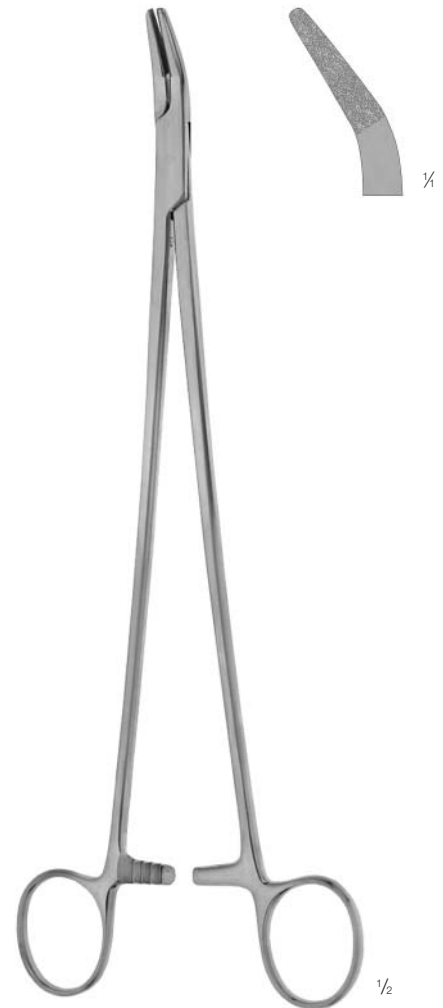

PLASMA TCM
VASCULAR

LENGTH LÄNGE	STEEL STAHL	TITANIUM TITAN
125 mm	KKA-1	KKB-1
145 mm	KKA-2	KKB-2
175 mm	KKA-3	KKB-3
200 mm	KKA-4	KKB-4
225 mm	KKA-5	KKB-5

PLASMA
MIKRO-RYDER

LENGTH LÄNGE	STRAIGHT GERADE	CURVED GEBOGEN
130 mm	KOR-0	
150 mm	KOR-2	
180 mm	KOR-4	KOR-5
200 mm	KOR-6	
230 mm	KOR-8	KOR-9

PLEASE FIND MICRO NEEDLE HOLDERS IN CATALOGUE No. 1
MIKRONADELHALTER FINDEN SIE IN KATALOG Nr. 1

PLASMA
EUPHRATE

max. 5x0

LENGTH LÄNGE	STRAIGHT GERADE
150 mm	KKD-1
175 mm	KKD-2
200 mm	KKD-3
230 mm	KKD-4

PLASMA
CRILE
150 mm
KOH-3

ZWEIFEL

LENGTH LÄNGE	PLASMA max. 2x0	TC max. 1x0
200 mm	KOO-4	KAV-6
230 mm	KOO-5	KAV-7

STRATTE

HEANEY
200 mm

LENGTH LÄNGE	PLASMA max. 2x0	TC max. 2x0
210 mm	KON-6	KCE-9
230 mm	KON-7	KAU-9
270 mm	KON-8	KAV-1

PLASMA max. 1x0	TC max. 1x0
KOS-6	KAF-0

MASSON
265 mm

PLASMA max. 1x0	TC max. 1x0
KOS-7	KAM-7

FINOCHIETTO
265 mm

PLASMA max. 4x0	TC max. 4x0
KOS-8	KAK-4

PLEASE FIND MICRO NEEDLE HOLDERS IN CATALOGUE No. 1
MIKRONADELHALTER FINDEN SIE IN KATALOG Nr. 1