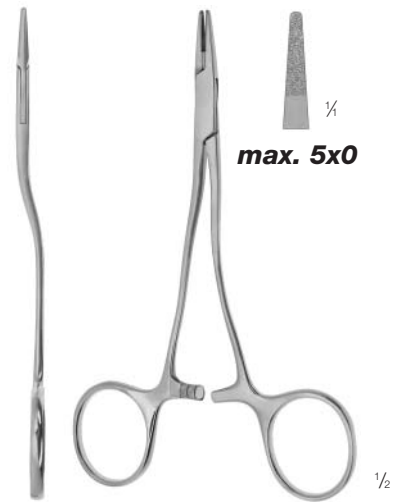

PLASMA TCM
VASCULAR

LENGTH LÄNGE	STEEL STAHL	TITANIUM TITAN
125 mm	KKA-1	KKB-1
145 mm	KKA-2	KKB-2
175 mm	KKA-3	KKB-3
200 mm	KKA-4	KKB-4
225 mm	KKA-5	KKB-5

PLASMA
MIKRO-RYDER

LENGTH LÄNGE	STRAIGHT GERADE	CURVED GEBOGEN
130 mm	KOR-0	
150 mm	KOR-2	
180 mm	KOR-4	KOR-5
200 mm	KOR-6	
230 mm	KOR-8	KOR-9

PLEASE FIND MICRO NEEDLE HOLDERS IN CATALOGUE No. 1
MIKRONADELHALTER FINDEN SIE IN KATALOG Nr. 1

PLASMA
EUPHRATE

max. 5x0

LENGTH LÄNGE	STRAIGHT GERADE
150 mm	KKD-1
175 mm	KKD-2
200 mm	KKD-3
230 mm	KKD-4

PLASMA
CRILE
150 mm
KOH-3

max. 4x0

PLASMA
DERF
120 mm
KOH-6

max. 4x0

PLASMA
HALSEY
130 mm
KOH-2

max. 4x0

PLASMA
KILNER
135 mm
KOH-4

max. 5x0

DE BAKEY

LENGTH LÄNGE	PLASMA <i>max. 4x0</i>	TC <i>max. 4x0</i>
165 mm	KOG-1	KAG-8
180 mm	KOG-2	KAG-9
200 mm	KOG-3	KAH-1
230 mm	KOG-4	KAH-2
260 mm	KOG-5	KAH-3
310 mm	KOG-6	KAH-4

MAYO-HEGAR

LENGTH LÄNGE	STANDARD		STRONG PATTERNS STARKE MODELLE	
	PLASMA <i>max. 2x0</i>	TC <i>max. 1x0</i>	PLASMA <i>max. 1x0</i>	TC <i>unlim.</i>
150 mm	KOF-1	KAP-4		
160 mm	KOF-2	KAP-5		
180 mm	KOF-3	KAP-6		KAL-0
200 mm	KOF-4	KAP-7	KOF-8	KAL-6
240 mm	KOF-5	KAP-8	KOF-9	KCP-5
260 mm	KOF-6	KAP-9		
300 mm	KOF-7	KAR-1		KCP-0