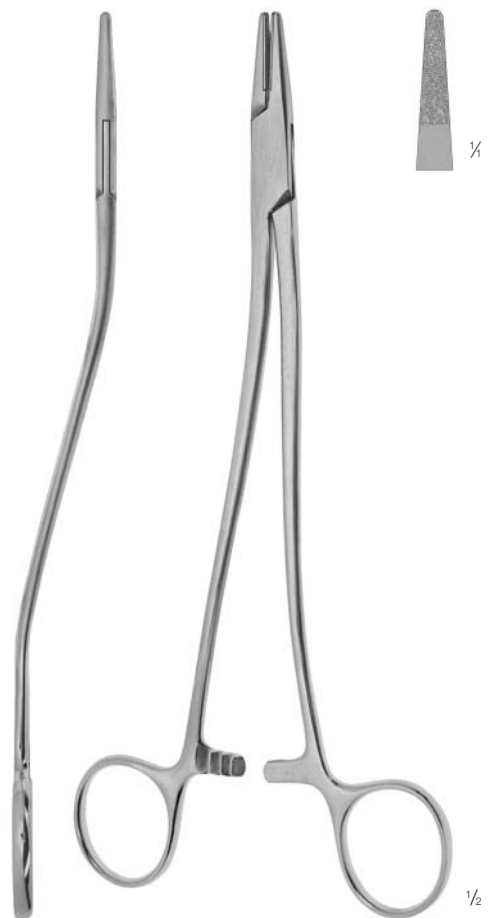

WERTHEIM

LENGTH LÄNGE	PLASMA <i>max. 2x0</i>	TC <i>max. 1x0</i>
240 mm	KOS-1	KAV-4
275 mm	KOS-2	KAV-5

LENGTH LÄNGE	PLASMA <i>max. 2x0</i>	TC <i>max. 1x0</i>
200 mm	KOS-3	KBG-1
240 mm	KOS-4	KBG-2
300 mm	KOS-5	KBG-0