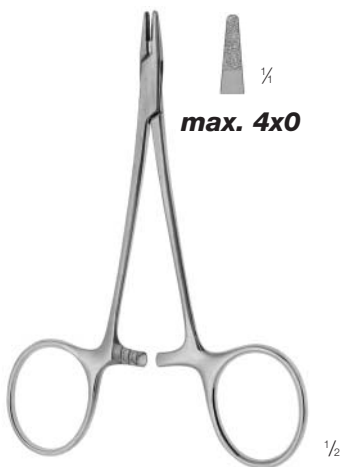

PLASMA TCM
VASCULAR

LENGTH LÄNGE	STEEL STAHL	TITANIUM TITAN
125 mm	KKA-1	KKB-1
145 mm	KKA-2	KKB-2
175 mm	KKA-3	KKB-3
200 mm	KKA-4	KKB-4
225 mm	KKA-5	KKB-5

PLASMA
MIKRO-RYDER

LENGTH LÄNGE	STRAIGHT GERADE	CURVED GEBOGEN
130 mm	KOR-0	
150 mm	KOR-2	
180 mm	KOR-4	KOR-5
200 mm	KOR-6	
230 mm	KOR-8	KOR-9

PLEASE FIND MICRO NEEDLE HOLDERS IN CATALOGUE No. 1
MIKRONADELHALTER FINDEN SIE IN KATALOG Nr. 1

PLASMA
EUPHRATE

max. 5x0

LENGTH LÄNGE	STRAIGHT GERADE
150 mm	KKD-1
175 mm	KKD-2
200 mm	KKD-3
230 mm	KKD-4

PLASMA
CRILE
150 mm
KOH-3

max. 4x0

PLASMA
DERF
120 mm
KOH-6

max. 4x0

PLASMA
HALSEY
130 mm
KOH-2

max. 4x0

PLASMA
KILNER
135 mm
KOH-4

max. 5x0

DE BAKEY